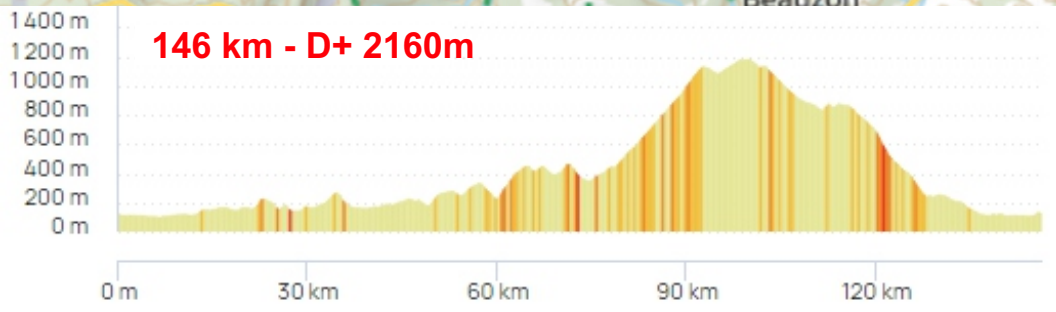

# SORTIE INTERNE CCV de L'ASCENSION 2023

Domaine des GARRIGUES à GROSPIERRES 07

Circuits du Vendredi 19 mai

Vendredi-110 Km - D+: 1400m

Vendredi-146 Km - D+: 2160m

110 km - D+ 1400m

146 km - D+ 2160m

**Départ & Arrivée**  
Domaine des GARRIGUES