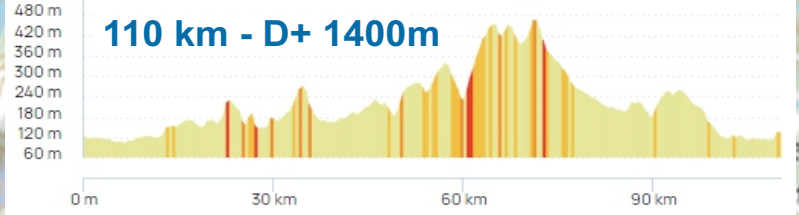

# SORTIE INTERNE CCV de L'ASCENSION 2023

Domaine des GARRIGUES à GROSPIERRES 07

Circuits du Vendredi 19 mai

Vendredi-110 Km - D+: 1400m

Vendredi-146 Km - D+: 2160m

110 km - D+ 1400m

146 km - D+ 2160m

**Départ & Arrivée**  
Domaine des GARRIGUES