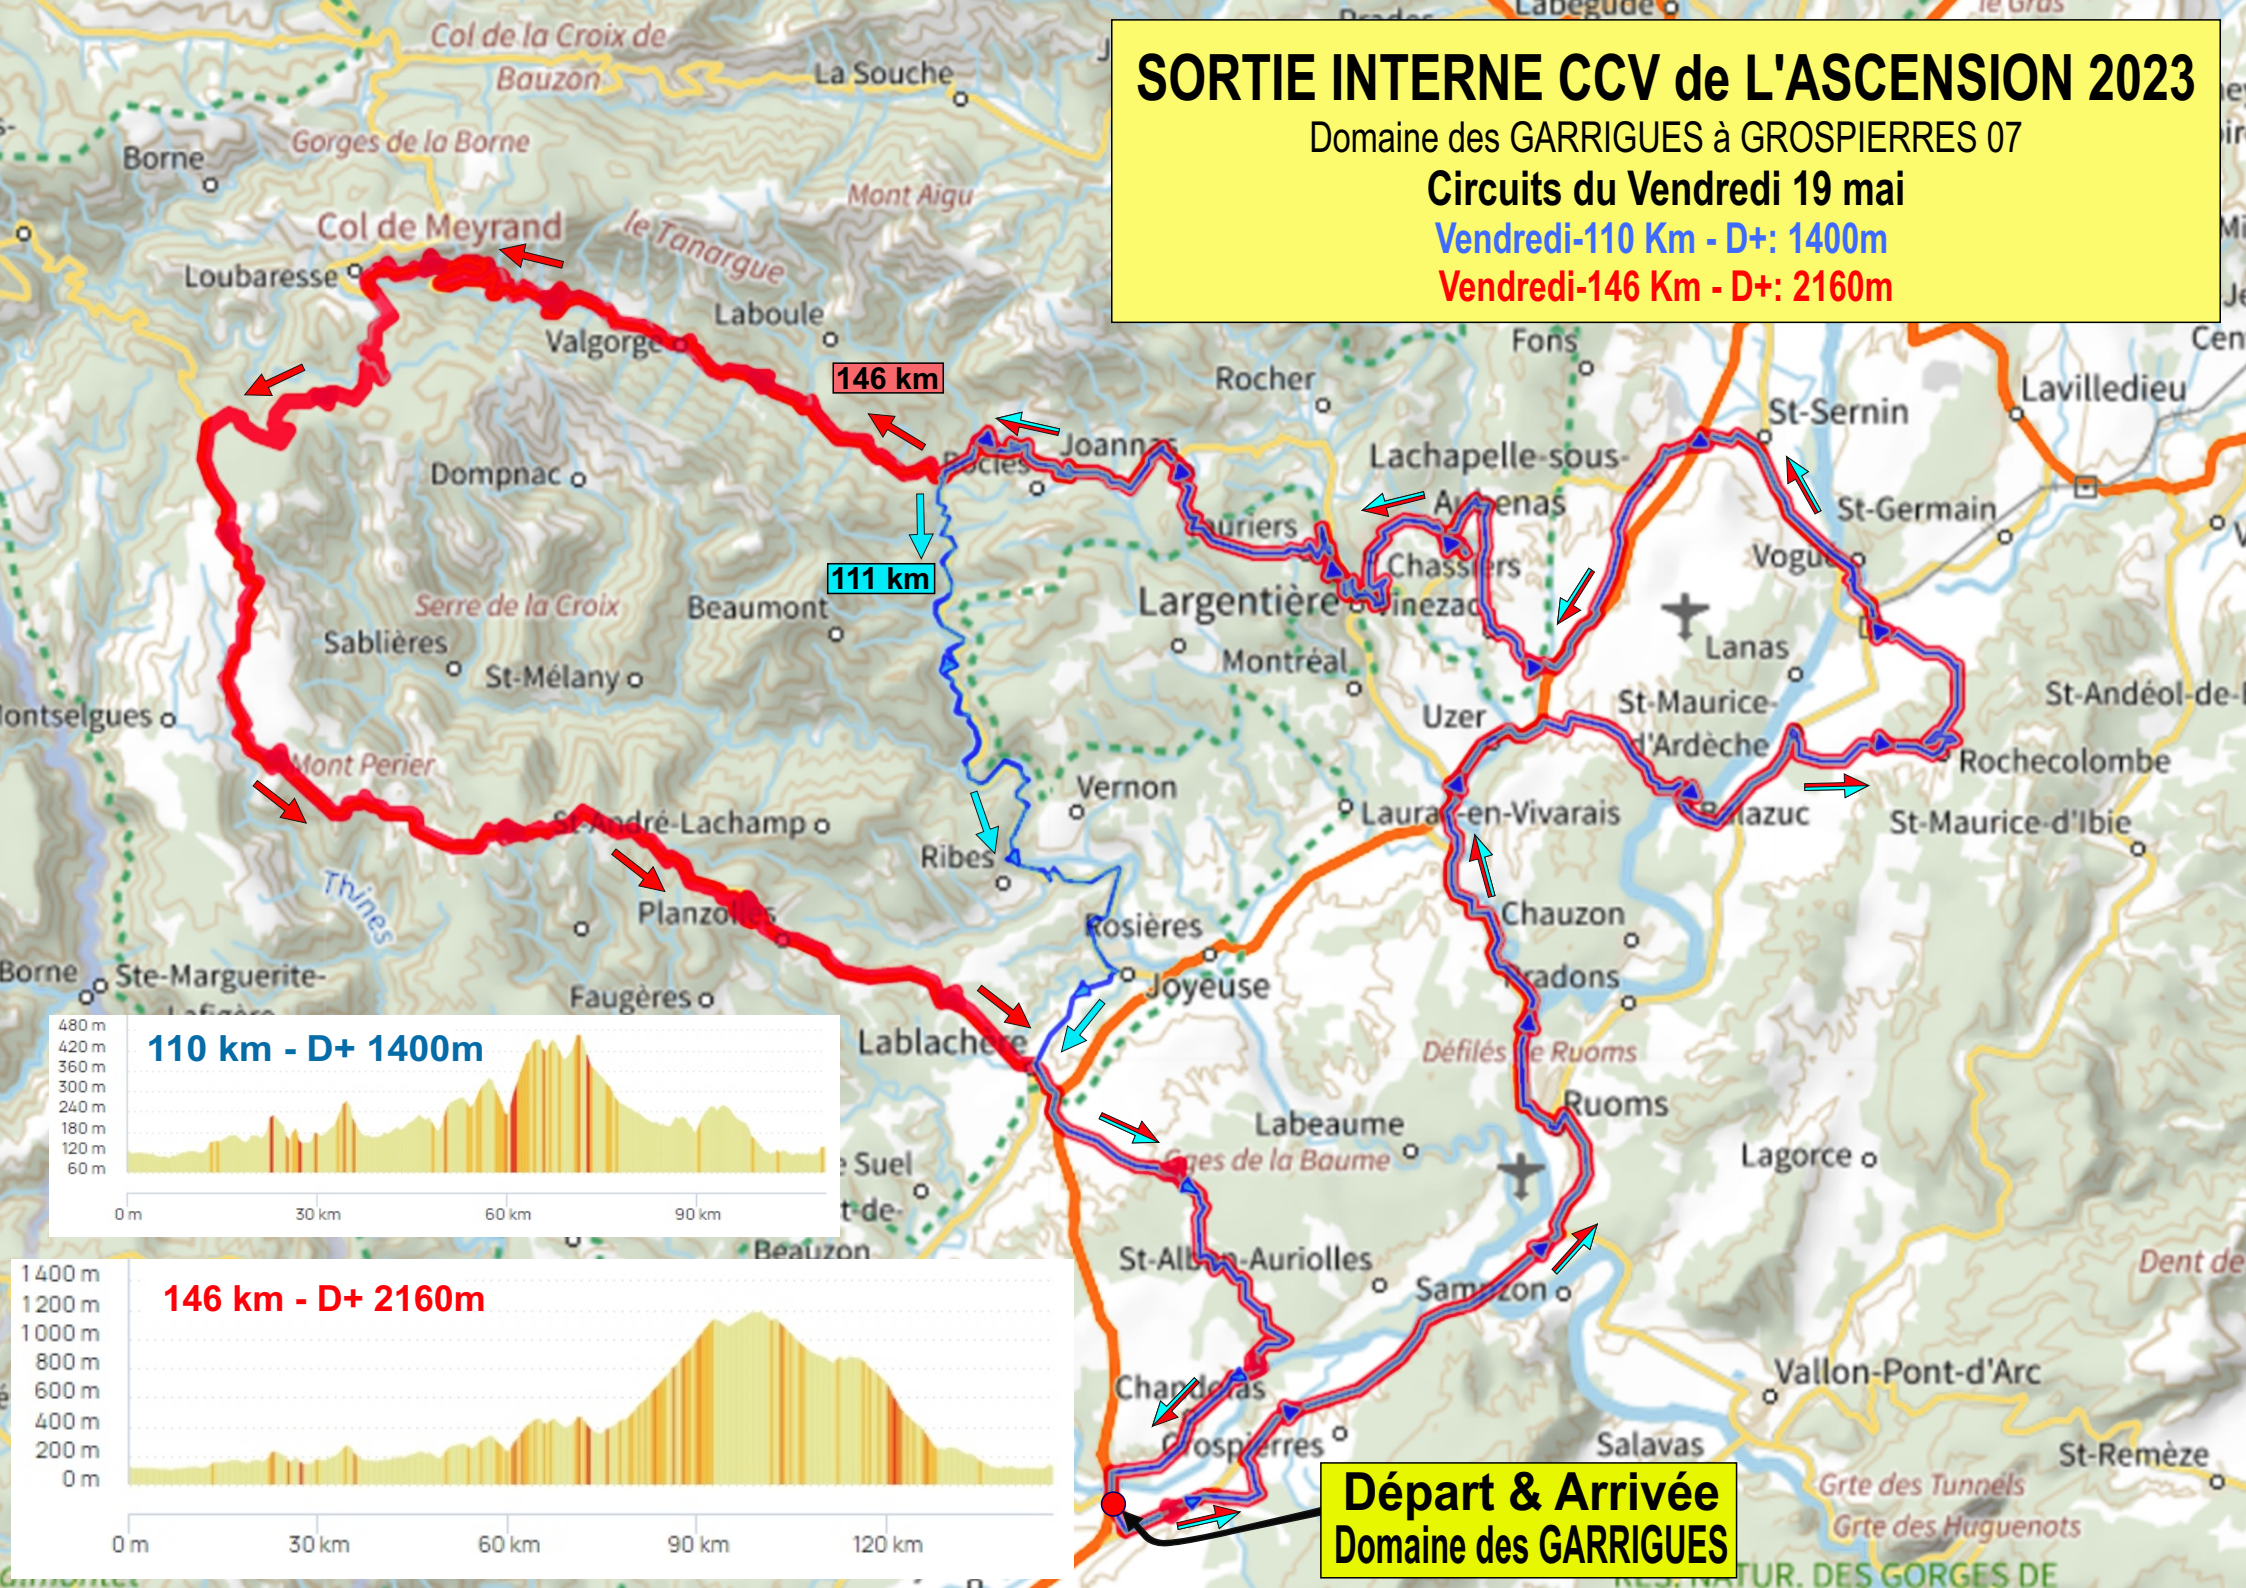

# SORTIE INTERNE CCV de L'ASCENSION 2023

Domaine des GARRIGUES à GROSPIERRES 07

Circuits du Vendredi 19 mai

Vendredi-110 Km - D+: 1400m

Vendredi-146 Km - D+: 2160m

110 km - D+ 1400m

146 km - D+ 2160m

**Départ & Arrivée**  
Domaine des GARRIGUES